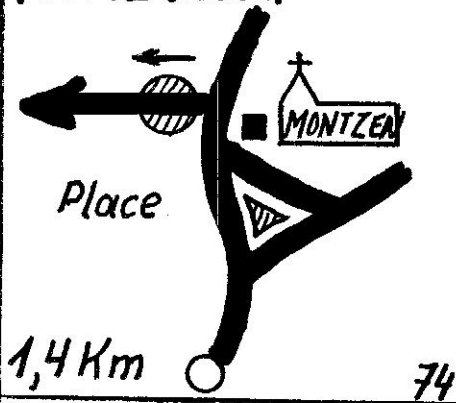

AUBEL 1

La Bervinne

AUBEL

HOMBOURG

MONTZEN 2

CLERMONT