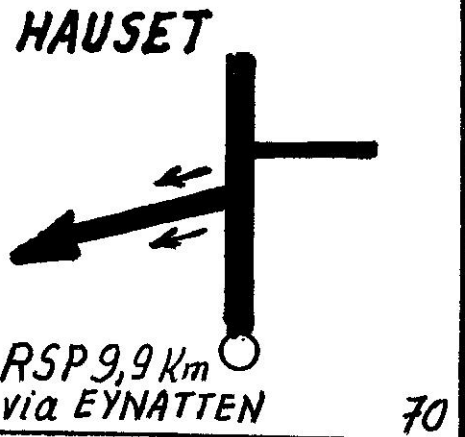

100m

41

100m

45

**ARRET GRAISSAGE
ET VISITE
A LA CASERNE DES
POMPIERS D'EUPEN**
tél. 087 / 74.07.82
087 / 55.60.73

65

AUBEL 1

La Bervinne