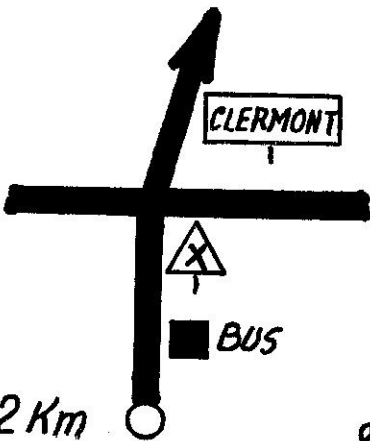

De 6^{de} editie van de
verzameling "Scooters
van het land van Herve"
hebben plaats op
18 oktober 1998

95

VERVIERS

1,2 Km

86

LIEGE 18

1,8 Km

90

Sechster ausfahrt
der motorroler durch
das Herverland
18 Oktober 1998

94

CLERMONT

1,2 Km

85

HERVE 3

4,8 Km

89