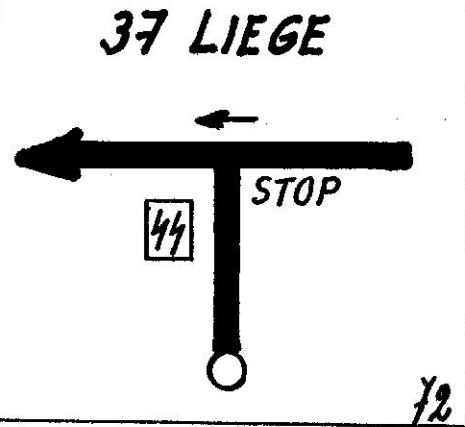

38

200m

42

DINER
A L'AUBERGE
HERTOGENWALD
tél. 087/64.72.07
64.73.58

46

LIMBOURG

650m

37

100m

41

100m

45

**ARRET GRAISSAGE
ET VISITE
A LA CASERNE DES
POMPIERS D'EUPEN**
tél. 087 / 74.07.82
087 / 55.60.73

65

AUBEL 1

La Bervinne