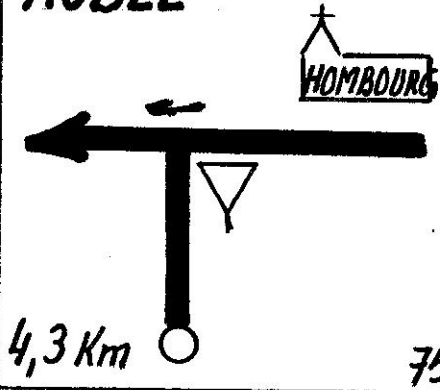

AUBEL 1

La Bervinne

AUBEL

HOMBOURG

MONTZEN 2

CLERMONT