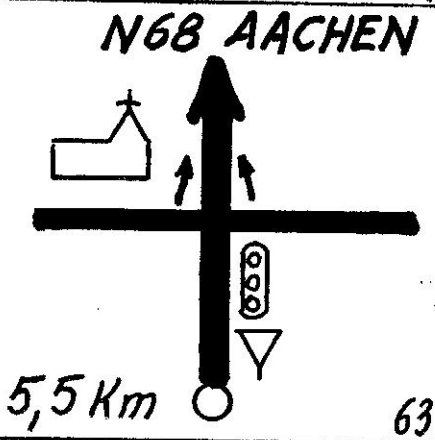

38

200m

42

DINER
A L'AUBERGE
HERTOGENWALD
tél. 087/64.72.07
64.73.58

46

LIMBOURG

650m

37

100m

41

100m

45

**ARRET GRAISSAGE
ET VISITE
A LA CASERNE DES
POMPIERS D'EUPEN**
tél. 087 / 74.07.82
087 / 55.60.73

65

AUBEL 1

La Bervinne