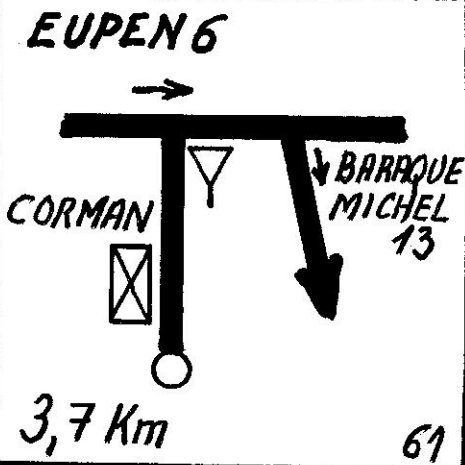

100m

41

100m

45

**ARRET GRAISSAGE
ET VISITE
A LA CASERNE DES
POMPIERS D'EUPEN**
tél. 087 / 74.07.82
087 / 55.60.73

65

AUBEL 1

La Bervinne